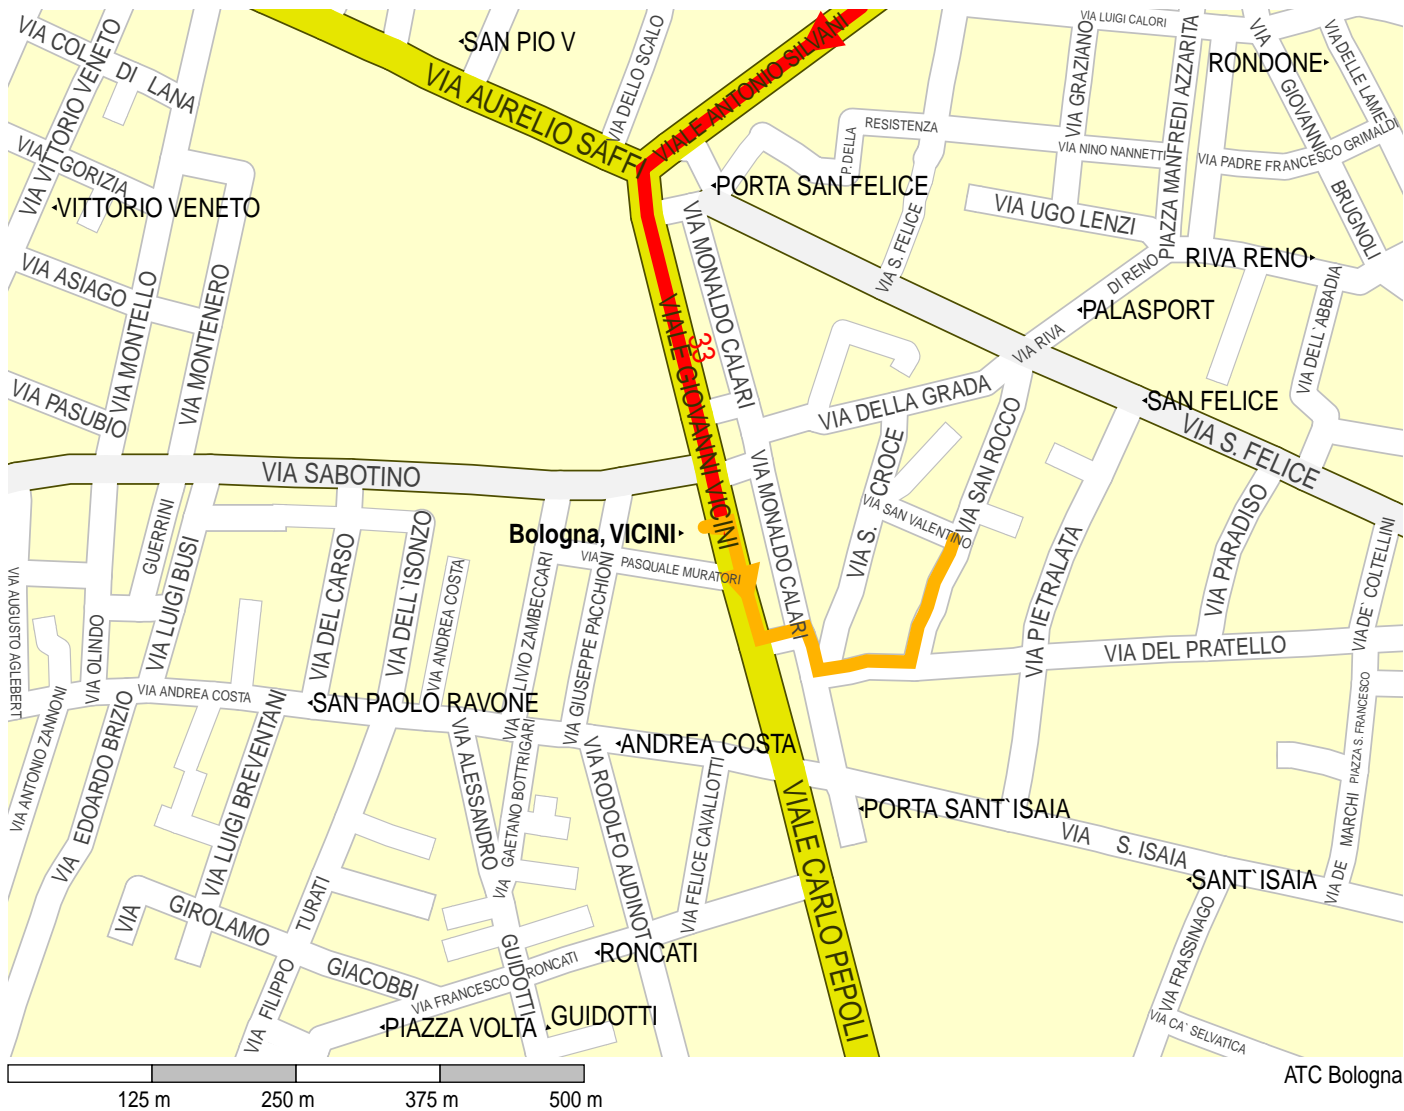

# Mappa della fermata di coincidenza Bologna, VICINI

— a piedi  
— Autobus

- |    |   |  |
|----|---|--|
| 1. | Autobus 33 Bologna, BOLOGNA STAZIONE CENTRALE | Bologna, VICINI                              |
| 2. | a piedi                                       | Bologna, VIA SAN ROCCO (x) VIA SAN VALENTINO |